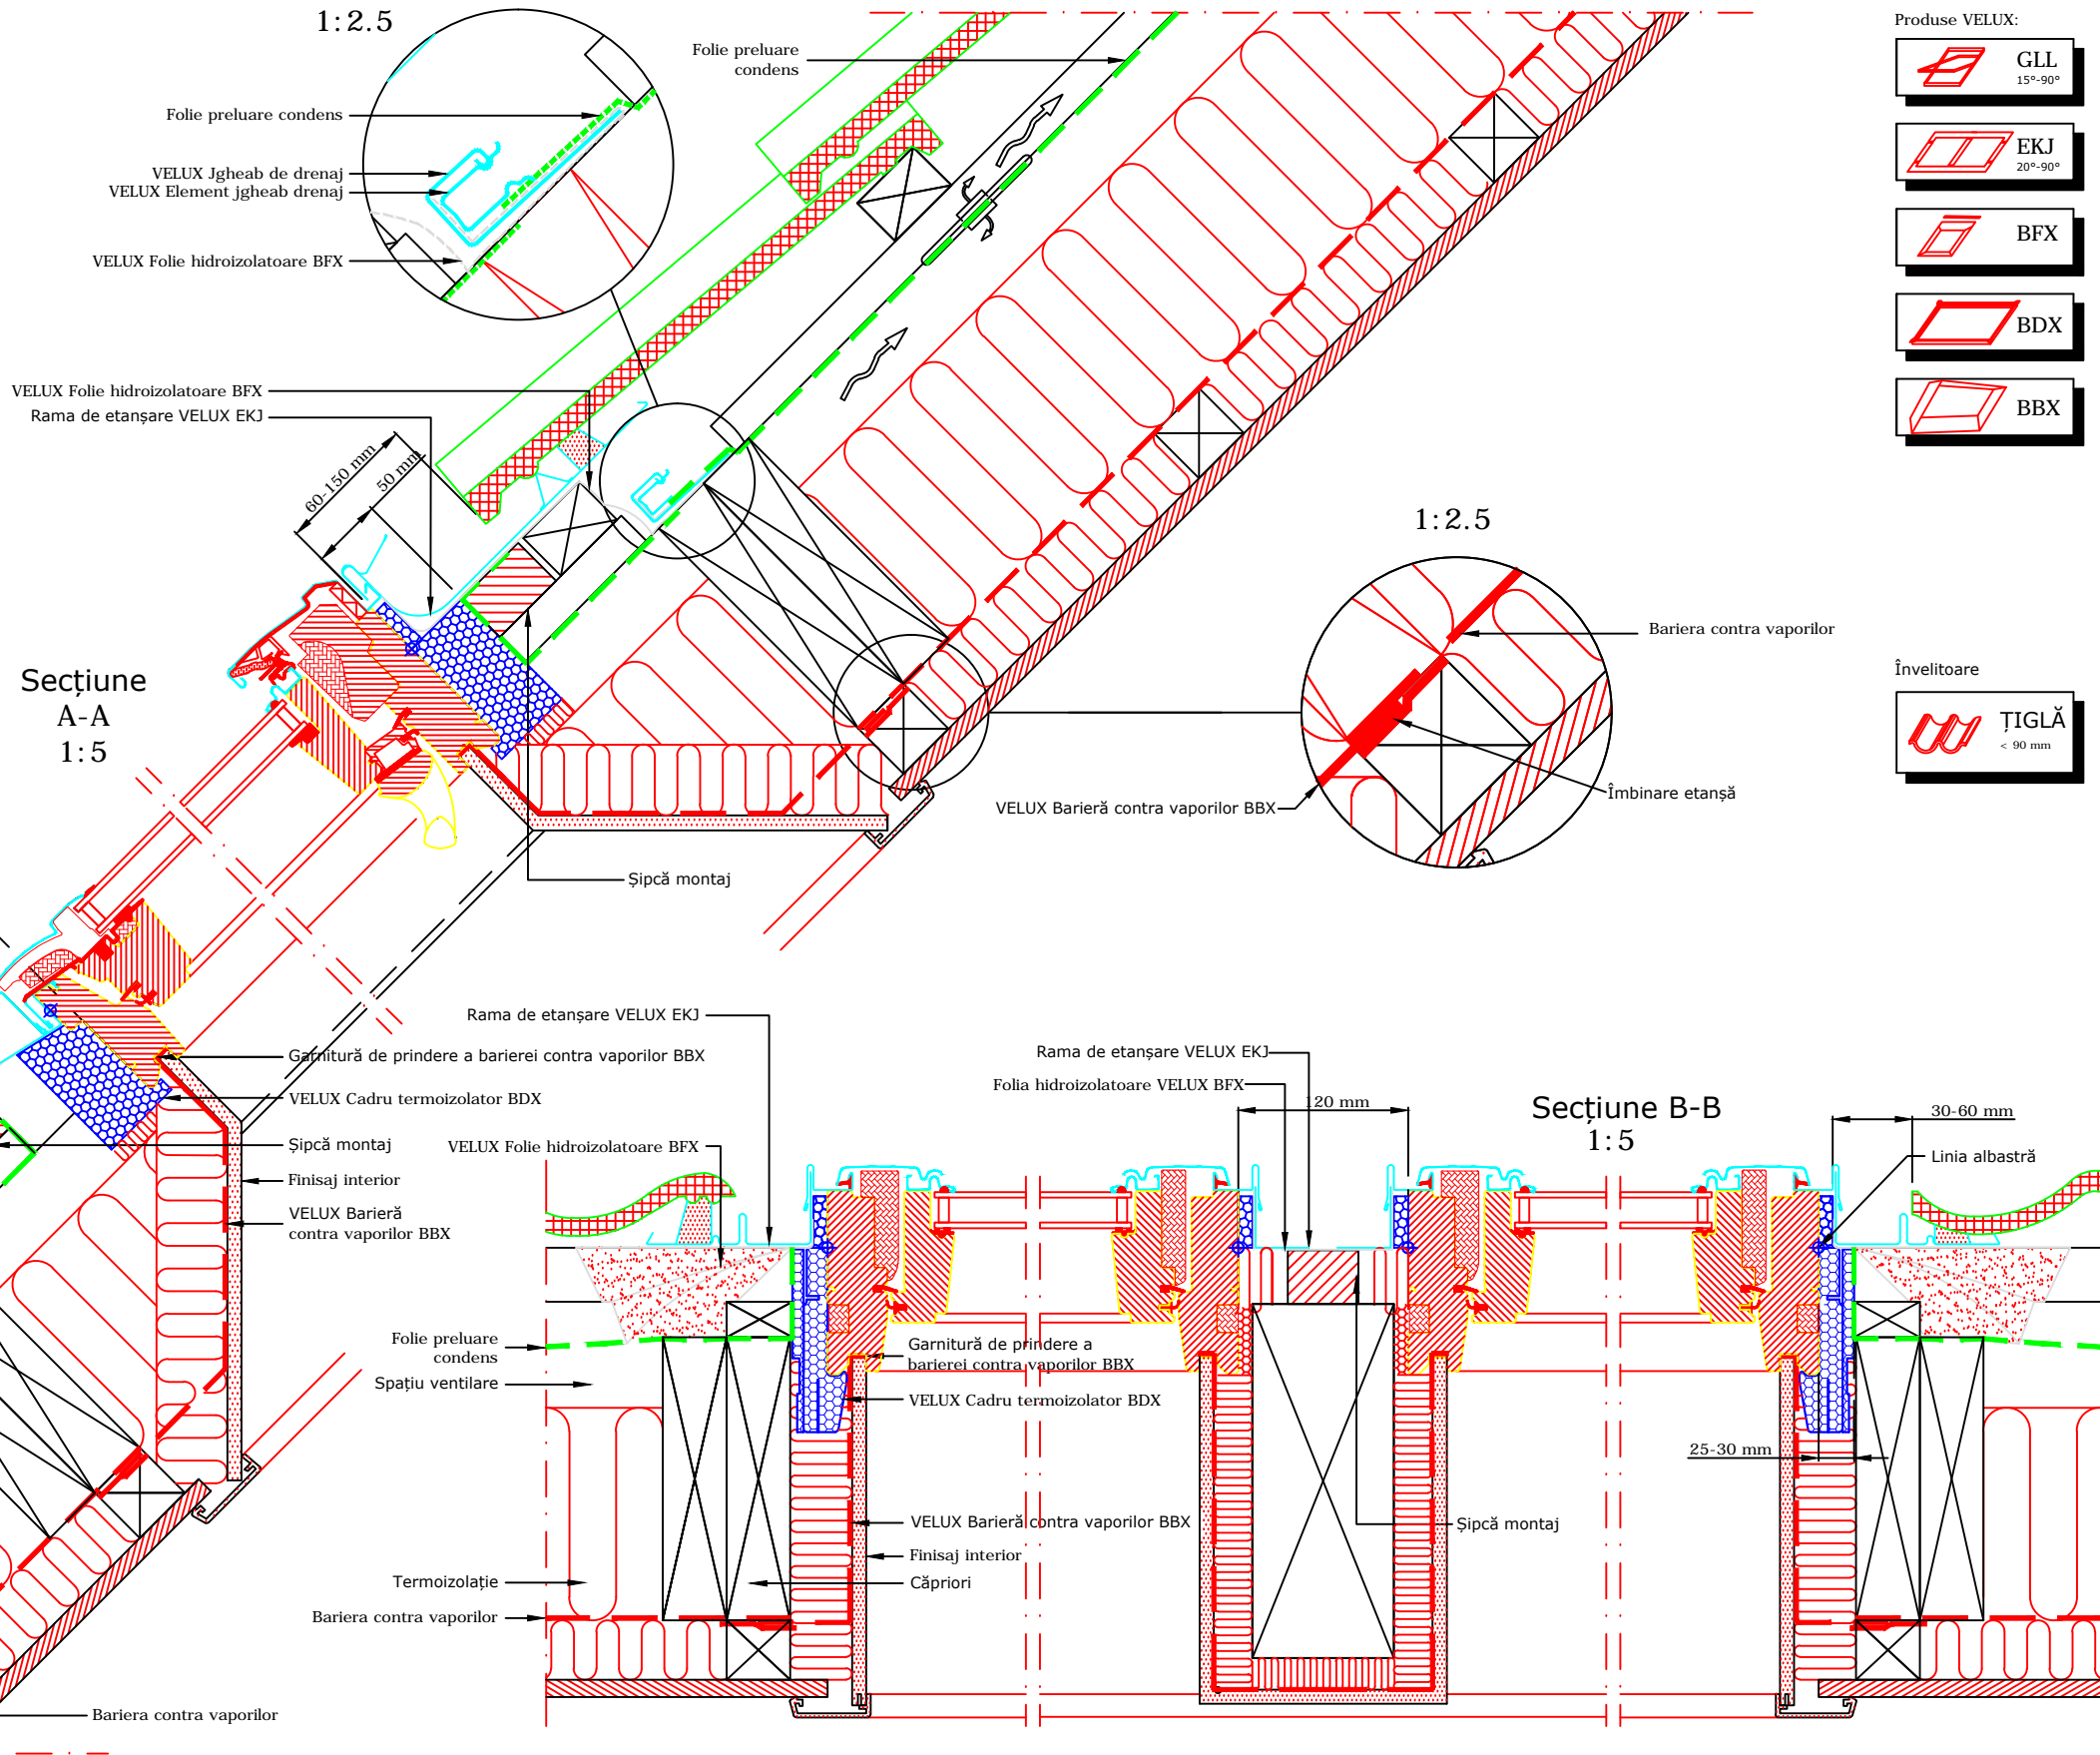

VEDERE

- Produse VELUX:
- GLL 15°-90°
 - EKJ 20°-90°
 - BFX
 - BDX
 - BBX
- Învelitoare
- TIGLĂ < 90 mm

<p>VELUX România Aurel Vlaicu 40, Brașov velux.ro tel.: 0268 40 27 40</p>	<p>VELUX fereastră de mansardă cu articulare mediană GLL montaj combi, învelitoare ondulată ramă de etanșare EDJ - montaj în adâncimea acoperișului</p> <p><i>Toate cotele sunt în milimetri</i></p>	<p>Notă: Când montați ferestrele de mansardă, ramele și produsele de montaj VELUX, verificați să fie îndeplinite cerințele în construcții (inclusiv reglementările de incendiu, dacă este cazul) și să fie respectate instrucțiunile de montaj ale producătorului. Acest detaliu reprezintă un principiu de montaj. VELUX nu își asumă responsabilitatea cu privire la calitatea montajului propriu-zis executat pe acoperiș.</p>	<p>Data: Octombrie 2016</p> <p>Rev nr:</p> <p>Rev în data:</p> <p>Desenat: MAP</p>	<p>Nume fișier: GLL-EKJ-251</p> <p>Scara: 1:5 aprox. @ A3</p>	
	<p>© VELUX GROUP ® VELUX & sigla VELUX sunt mărci înregistrate</p>			<p>Acest desen este proprietatea VELUX și nu poate fi reprodus, copiat sau publicat parțial sau integral fără permisiune scrisă.</p>	